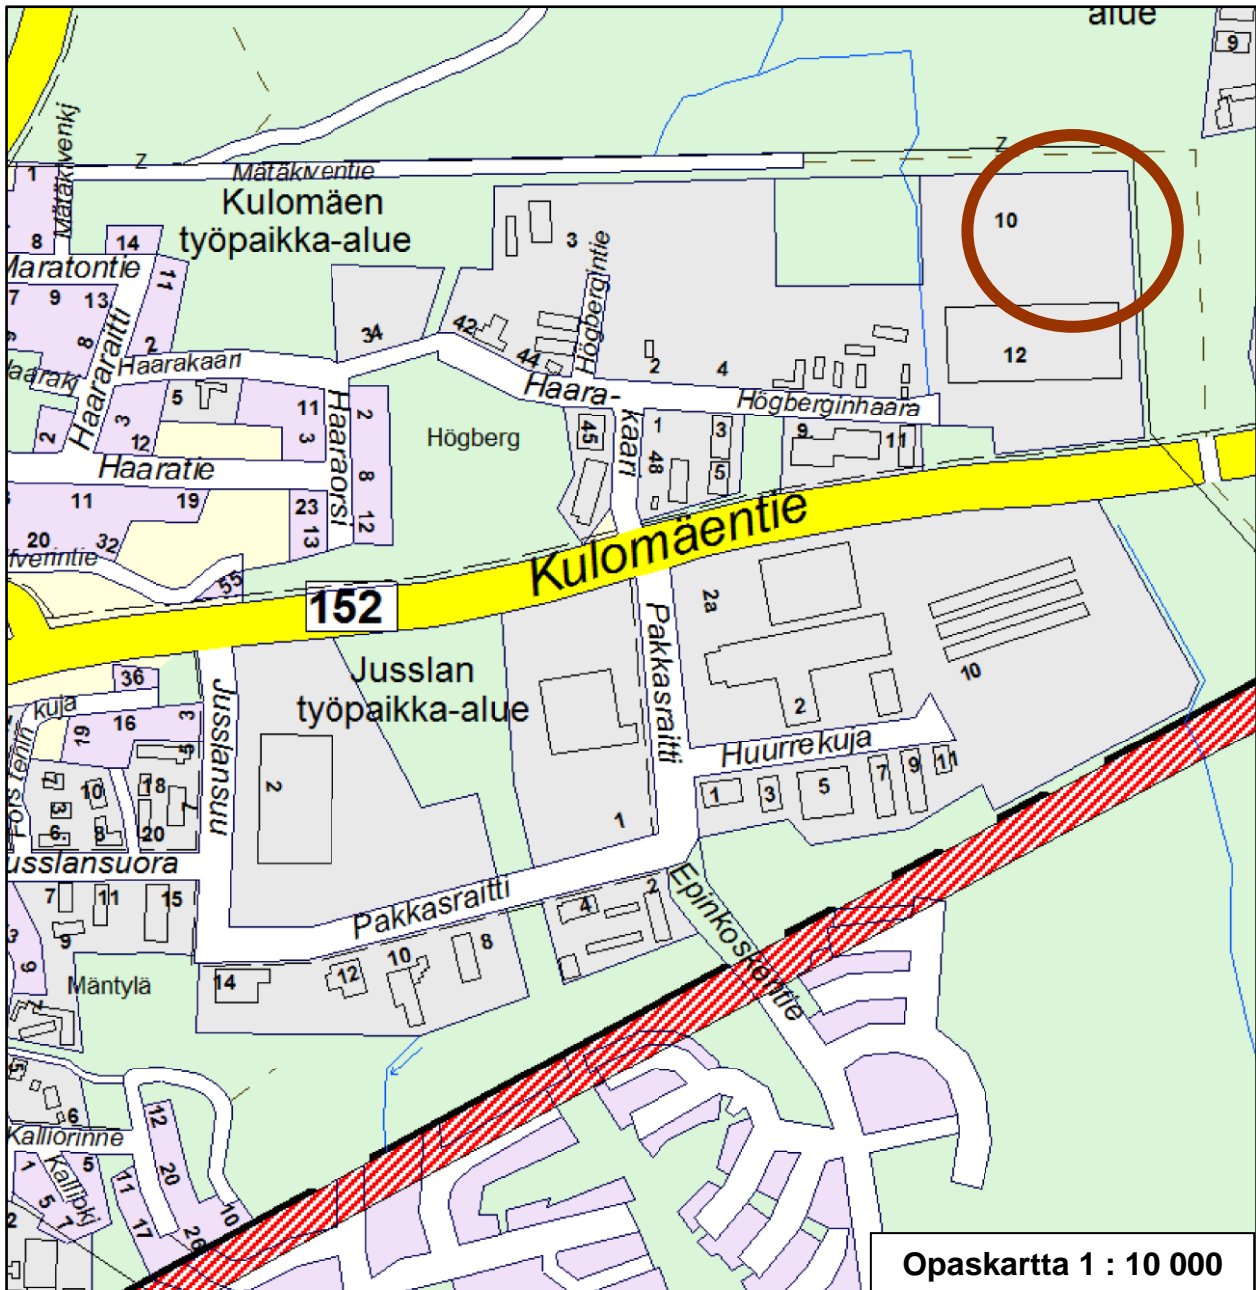

Sijaintikartta

858 – 411 – 5 – 220

Kiinteistö Oy Tuusulan Jatke / Tuusulan kunta

Opaskartta 1 : 10 000